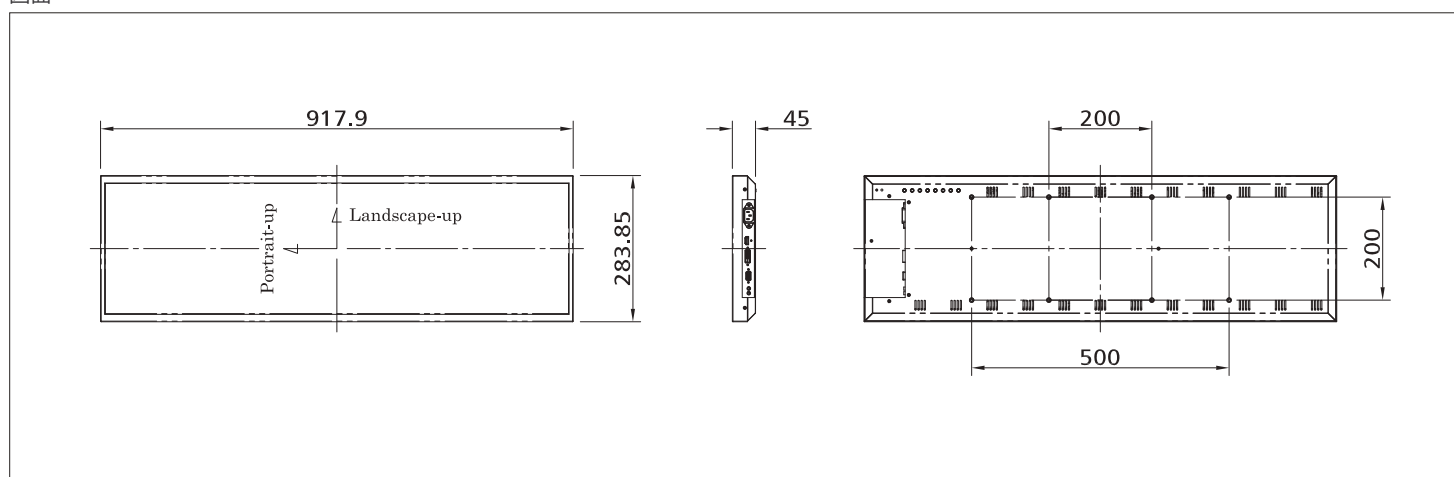

スペック

カテゴリ	項目	37HALF
パネル	サイズ	37型ハーフ
	ディスプレイエリア	900(H)x253(W)mm
	バックライトタイプ	LED
	解像度	1920x540
	縦横比	32 : 9
	表示色	約1,677万色
	輝度	700cd/m2
	コントラスト比	4000 : 1
	視野角	178°/178°
	パネル寿命	50,000hrs
	-	-
	方向	縦/横
端子	入力	VGA(15pin D-sub)、HDMI、PC audio
	出力	Speaker
筐体	色	黒
	本体サイズ(幅x高x奥)mm	284 x 918 x 45 ※ディスプレイのみ
	重量	9.5kg ※ディスプレイのみ
	梱包サイズ(幅x高x奥)	T.B.D
	梱包重量	T.B.D
使用環境	使用温度	0°C - 40°C
	保管温度	0°C - 40°C
電源	入力	AC100-240V、50/60Hz
	-	-
	消費電力	65W
特徴		
オプション		

※仕様は予告なく変更となる場合がございます。

図面

協同コムお問合せ窓口

☎ 03-6280-2780 [電話受付 : 平日 9:00-18:00]

✉ info@kyodocom.jp

【製造元】

株式会社協同コム www.kyodocom.jp

104-0042 東京都中央区入船 2-5-7