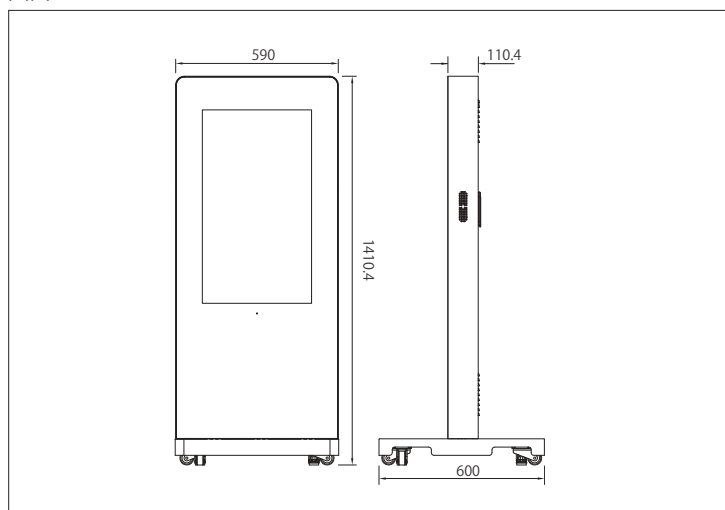

スペック

カテゴリ	項目	KIOSK32
パネル	サイズ	32型
	ディスプレイエリア	698(H)x392(V)mm
	バックライトタイプ	LED
	解像度	1366x768
	縦横比	16:9
	表示色	約1,677万色
	輝度	1,200cd/m2
	コントラスト比	3000 : 1
	視野角	178°/178°
	パネル寿命	50,000hrs
	-	-
方向	縦	
端子	入力	VGA(15pin D-sub)、HDMI、RS-232C、PC audio
	出力	VGA(15pin D-sub)、DVI、RS-232C、Speaker 10Wx2CH
筐体	色	黒
	本体サイズ(幅x高x奥)mm	590 x 1410 x 11 (ベース込 奥行 600)
	重量	66.5kg
	梱包サイズ(幅x高x奥)	T.B.D
梱包重量	T.B.D	
使用環境	使用温度	-20℃ - +45℃
	保管温度	-20℃ - +45℃
電源	入力	AC100-240V、50/60Hz
	タイプ	ビルトインパワー
	消費電力	通常時 145W ヒーター稼働時 850W
特徴	ヒーター、強化ガラス	
	IP65	
オプション	キャスタースタンドタイプ	

※仕様は予告なく変更となる場合がございます。

図面

お取り扱いについて

- ・当製品は縦設置専用です。
- ・当製品はIP65相当です。

【注意事項】

1：日光・温度上昇について
液晶ディスプレイは、直射日光や温度上昇によってブラックアウト※を起すことがありますので、直射日光が当たり続ける場所での使用はお控えください。
ディスプレイにブラックアウトや焼けが起こった場合は電源をOFFにし、涼しいところで保管ください。(内部温度やディスプレイ表面温度が下がれば、基本的に元に戻ります。)

2：天候について
暴風雨などIPX5の規定外の場合には、屋内や軒下などに移動をしてください。

3：ご使用について
弊社で定めた使用方法以外の場合は、保証対象外となる場合がございます。
詳しくは製品に同封されている説明書・保証書をご確認ください。

- ※ ブラックアウトとは、液晶の一部もしくは全体が黒くなる現象です。
- ※ 使用方法・使用環境によって、保証対象外となる場合がございます。
- ※ 仕様は予告なく変更となる場合がございます。

協同コムお問合せ窓口

☎ 03-6280-2780 [電話受付：平日 9:00-18:00]

✉ info@kyodocom.jp

【製造元】

株式会社協同コム www.kyodocom.jp

104-0042 東京都中央区入船 2-5-7