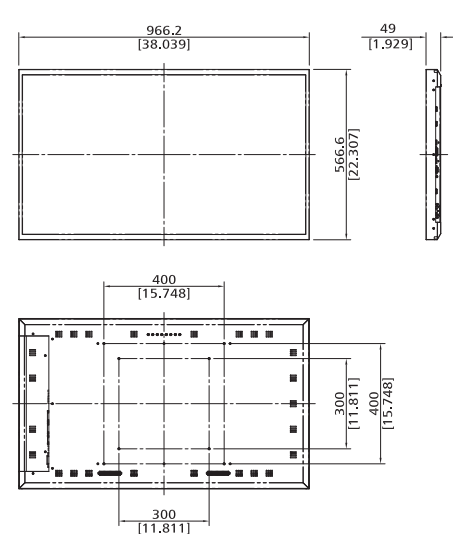

型番		D43AMD
パネル	スクリーンサイズ	43"
	有効画面寸法 mm	941.2 x 529.4
	画面解像度	1920 x 1080
	アスペクト比	16 : 9
	表示色	1.07B
	輝度 (cd/ m ²)	450
	コントラスト比	1100 : 1
	応答時間 (ミリ秒 GTG)	12
	視野角	178°/178°
	製品寿命 (時間)	50,000
	バックライト	LED
解像度	モニター	1920 x 1080
	DPI	1080p
入力	INPUT - 1 x HDMI 1 x DVI 1 x VGA(D-Sub) 1x PC Audio 1x USB(UPGRADE) MMP : 2 x USB	
出力	1 x HDMI Speaker (Ready)	
電力	電圧	100 - 240V AC
	消費電力	70W
機能	自動電源 (DPMS)	Yes
	人感センサー機能	No
	照度センサー(輝度自動調整)	Option
動作環境	温度制限 (操作時) °C	0 - 40
	湿度制限 %	20 - 80
寸法	W x H x D (mm)	966.2 x 566.6 x 49
	壁掛けVESA寸法 (mm)	300 x 300 400 x 400
	ベゼルサイズ (U/D/L/R) mm	17.45 17.45 11.35 11.35
重量	ディスプレイ重量 (kg)	15.9