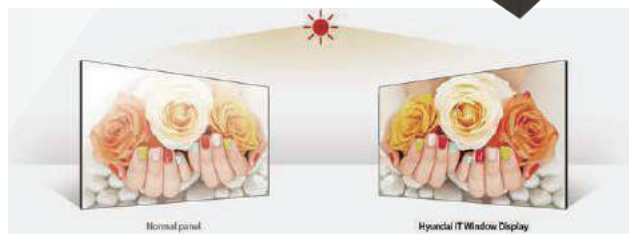

周囲の明るさに応じた自動輝度制御

設置環境の照度を検出し、画面の明るさを自動的に調整し、電気を節約し、パネルの寿命が短くなるのを防ぎます。