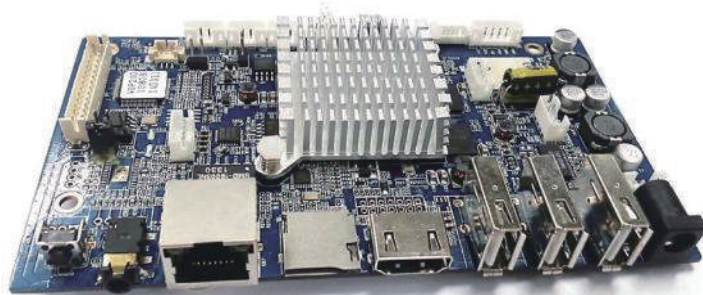

更新

USB を挿すだけで
カンタン更新

CPU	AMLOGIC AML8726-MX Dual Core 1.2Ghz with Mali 400MP GPU
OS	Android 4.2 Jelly Bean
メモリー (DDR/FLASH)	1GB DDR3 + 4G Nand Flash
内部ストレージ	Micro SD
USBポート	USB2.0 x 3
電源	12V DC
ビデオ出力	HDMI / YPbPr / CVBS
オーディオ出力	HDMI / Analog stereo
配信対応拡張子	画像 JPG, PNG 動画 MP4
エフェクト機能	6タイプ (画像配信時)
USBインターフェイス	USB2.0
動作環境	室温 0~50° 湿度80%以下
外形寸法	W152 x H98 x D28 mm

※仕様は予告なく変更となる場合がございます。

お問い合わせ先

協同コムお問合せ窓口

03-6280-2780 [電話受付: 平日 9:00-18:00]

info@kyodocom.jp [メール: 24時間受付]

【製造元】株式会社 協同コム 104-0042 東京都中央区入船 2-5-7