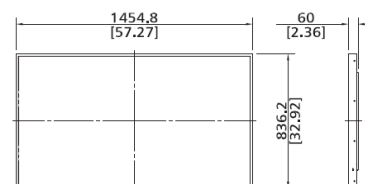

HYUNDAI

LARGE SIZE FORMAT APPLIED SCREEN

MODEL

CLASS

D65XMN

65"

SPECIFICATIONS

型番	D65XMN	
パネル	スクリーンサイズ	65"
	有効画面寸法 mm	1428.48 x 803.52
	画面解像度	3840 x 2160
	アスペクト比	16:9
	表示色	1.07B
	輝度 (cd/m ²)	500
	コントラスト比	1100:1
	応答時間 (ミリ秒 GTG)	8
	視野角	178° / 178°
	製品寿命 (時間)	50,000
	バックライト	LED
解像度	モニター	3840 x 2160
入力	1xVGA 3xHDMI 1xPC Audio 1xRS232C 1xUSB(MMP) 1xIR 1xDP(Optional) 1xRJ45(Optional)	
Media Player (USB)	動画	MPEG-2 MPEG-4
	画像	JPEG PNG BMP
	音楽	MP3
出力	1xHDMI 1xIR 1xRS232C 1xSPDIF Audio-Line Out Speaker(Optional)	
電力	電圧	100 - 240V AC
	消費電力	130W
機能	強化ガラス	No
	自動電源 (DPMS)	Yes
	環境光センサー	Yes
動作環境	温度制限 (操作時) °C	0 - 40
	湿度制限 %	20 - 80
	OSD言語	12 Lang
寸法	W x H x D mm	1454.8 x 836.2 x 60
	ベゼル U/D/L/R mm	15.6 / 15.6 / 12.4 / 12.4
	壁取付け (W x H) mm	400 x 400 / 600 x 400 (M6)
重量	重量 (kg)	40

DIMENSIONS

[Unit: mm[inch]]

※仕様は予告なく変更となる場合があります。