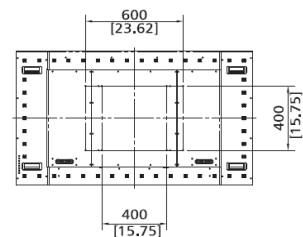

HYUNDAI

LARGE SIZE FORMAT APPLIED SCREEN

MODEL

CLASS

D65XMN

65"

SPECIFICATIONS

型番	D65XMN	
パネル	スクリーンサイズ	65"
	有効画面寸法 mm	1428.48 x 803.52
	画面解像度	3840 x 2160
	アスペクト比	16:9
	表示色	1.07B
	輝度 (cd/m ²)	500
	コントラスト比	1100:1
	応答時間 (ミリ秒 GTG)	8
	視野角	178° / 178°
	製品寿命 (時間)	50,000
	バックライト	LED
解像度	モニター	3840 x 2160
入力	1xVGA 3xHDMI 1xPC Audio 1xRS232C 1xUSB(MMP) 1xIR 1xDP(Optional) 1xRJ45(Optional)	
Media Player (USB)	動画	MPEG-2 MPEG-4
	画像	JPEG PNG BMP
	音楽	MP3
出力	1xHDMI 1xIR 1xRS232C 1xSPDIF Audio-Line Out Speaker(Optional)	
電力	電圧	100 - 240V AC
	消費電力	130W
機能	強化ガラス	No
	自動電源 (DPMS)	Yes
	環境光センサー	Yes
動作環境	温度制限 (操作時) °C	0 - 40
	湿度制限 %	20 - 80
	OSD言語	12 Lang
寸法	W x H x D mm	1454.8 x 836.2 x 60
	ベゼル U/D/L/R mm	15.6 / 15.6 / 12.4 / 12.4
	壁取付け (W x H) mm	400 x 400 / 600 x 400 (M6)
重量	重量 (kg)	40

DIMENSIONS

[Unit: mm[inch]]

※仕様は予告なく変更となる場合があります。