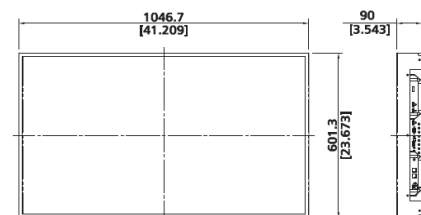

HYUNDAI

WINDOW DISPLAY

HIGH LUMINANCE WINDOW DISPLAY

CLASS

MODEL

46"

D468MN

SPECIFICATIONS

型番		D468MN
パネル	スクリーンサイズ	46"
	有効画面寸法 mm	1018.08 x 572.67
	画面解像度	1920 x 1080
	アスペクト比	16:9
	表示色	1073.3M
	輝度 (cd/m ²)	2500
	コントラスト比	4000:1
	応答時間 (ミリ秒 GTG)	8
	視野角	178° / 178°
	製品寿命 (時間)	70,000
	バックライト	LED
解像度	モニター	1920 x 1080
入力	1xVGA 3xHDMI 1xPC Audio 1xRS232C 1xUSB(MMP) 1xIR 1xDP(Optional) 1xRJ45(Optional)	
Media Player (USB)	動画	MPEG-2 MPEG-4
	画像	JPEG PNG BMP
	音楽	MP3
出力	1xHDMI 1xIR 1xRS232C 1xSPDIF Audio-Line Out Speaker(Optional)	
電力	電圧	100 - 240V AC
	消費電力	220W
機能	自動空調システム	Yes
	自動電源 (DPMS)	Yes
	強化ガラス	No
	反射防止処理	No
	環境光センサー	Yes
動作環境	温度制限 (操作時) °C	0 - 40
	湿度制限 %	20 - 80
	OSD言語	12 Lang
寸法	W x H x D mm	1046.7 x 601.3 x 90
	壁取付け (W x H) mm	400 x 400 (M6)
重量	重量 (kg)	23.5

DIMENSIONS

[UNIT : mm[inch]]

※仕様は予告なく変更となる場合があります。