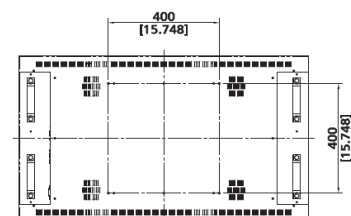

型番		D468MN
パネル	スクリーンサイズ	46"
	有効画面寸法 mm	1018.08 x 572.67
	画面解像度	1920 x 1080
	アスペクト比	16:9
	表示色	1073.3M
	輝度 (cd/m ²)	2500
	コントラスト比	4000:1
	応答時間 (ミリ秒 GTG)	8
	視野角	178° / 178°
	製品寿命 (時間)	70,000
	バックライト	LED
解像度	モニター	1920 x 1080
入力	1xVGA 3xHDMI 1xPC Audio 1xRS232C 1xUSB(MMP) 1xIR 1xDP(Optional) 1xRJ45(Optional)	
Media Player (USB)	動画	MPEG-2 MPEG-4
	画像	JPEG PNG BMP
	音楽	MP3
出力	1xHDMI 1xIR 1xRS232C 1xSPDIF Audio-Line Out Speaker(Optional)	
電力	電圧	100 - 240V AC
	消費電力	220W
機能	自動空調システム	Yes
	自動電源 (DPMS)	Yes
	強化ガラス	No
	反射防止処理	No
	環境光センサー	Yes
動作環境	温度制限 (操作時) °C	0 - 40
	湿度制限 %	20 - 80
	OSD言語	12 Lang
寸法	W x H x D mm	1046.7 x 601.3 x 90
	壁取付け (W x H) mm	400 x 400 (M6)
重量	重量 (kg)	23.5

DIMENSIONS

[UNIT : mm[inch]]

※仕様は予告なく変更となる場合があります。