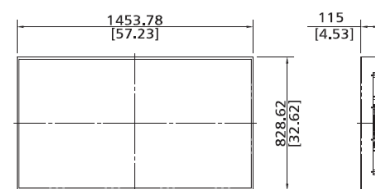

HYUNDAI

WINDOW DISPLAY

MODEL

CLASS

D657MN

65"

SPECIFICATIONS

型番		D657MN
パネル	スクリーンサイズ	65"
	有効画面寸法 mm	1428.5 x 803.5
	画面解像度	1920 x 1080
	アスペクト比	16:9
	表示色	1.06B
	輝度 (cd/m ²)	2.500
	コントラスト比	1300:1
	応答時間 (ミリ秒 GTG)	10
	視野角	178° / 178°
	製品寿命 (時間)	50.000
	バックライト	LED
解像度	モニター	1920 x 1080
入力		1xVGA 3xHDMI 1xPC Audio 1xRS232C 1xUSB(MMP) 1xDP(Optional) 1xRJ45(Optional)
Media Player (USB)	動画	MPEG-2 MPEG-4
	画像	JPEG PNG BMP
	音楽	MP3
出力		1xHDMI 1xIR 1xRS232C 1xSPDIF Audio-Line Out Speaker(Optional)
電力	電圧	100 - 240V AC
	消費電力	390W
機能	自動空調システム	Yes
	自動電源 (DPMS)	Yes
	強化ガラス	No
	反射防止処理	No
	タッチスクリーン	No
	環境光センサー	Yes
動作環境	温度制限 (操作時) °C	0 - 40
	湿度制限 %	20 - 80
	OSD言語	12 Lang
寸法	W x H x D mm	1453.8 x 828.6 x 115
	ベゼル U/D/L/R mm	12.05 / 12.05 / 12.05 / 12.05
	壁取付け (W x H) mm	600 x 400 (M8)
重量	重量 (kg)	42

DIMENSIONS

[UNIT : mm[inch]]

※仕様は予告なく変更となる場合があります。