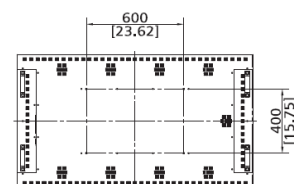

HYUNDAI

WINDOW DISPLAY

MODEL

CLASS

D657MN

65"

SPECIFICATIONS

型番		D657MN
パネル	スクリーンサイズ	65"
	有効画面寸法 mm	1428.5 x 803.5
	画面解像度	1920 x 1080
	アスペクト比	16:9
	表示色	1.06B
	輝度 (cd/m ²)	2.500
	コントラスト比	1300:1
	応答時間 (ミリ秒 GTG)	10
	視野角	178° / 178°
	製品寿命 (時間)	50.000
	バックライト	LED
解像度	モニター	1920 x 1080
入力		1xVGA 3xHDMI 1xPC Audio 1xRS232C 1xUSB(MMP) 1xDP(Optional) 1xRJ45(Optional)
Media Player (USB)	動画	MPEG-2 MPEG-4
	画像	JPEG PNG BMP
	音楽	MP3
出力		1xHDMI 1xIR 1xRS232C 1xSPDIF Audio-Line Out Speaker(Optional)
電力	電圧	100 - 240V AC
	消費電力	390W
機能	自動空調システム	Yes
	自動電源 (DPMS)	Yes
	強化ガラス	No
	反射防止処理	No
	タッチスクリーン	No
	環境光センサー	Yes
動作環境	温度制限 (操作時) °C	0 - 40
	湿度制限 %	20 - 80
	OSD言語	12 Lang
寸法	W x H x D mm	1453.8 x 828.6 x 115
	ベゼル U/D/L/R mm	12.05 / 12.05 / 12.05 / 12.05
	壁取付け (W x H) mm	600 x 400 (M8)
重量	重量 (kg)	42

DIMENSIONS

[UNIT : mm[inch]]

※仕様は予告なく変更となる場合があります。