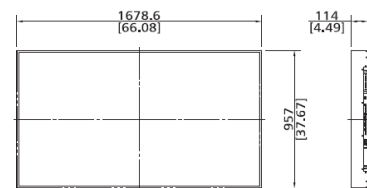

HYUNDAI

WINDOW DISPLAY

MODEL

CLASS

D757MN

75"

SPECIFICATIONS

型番		D757MN
パネル	スクリーンサイズ	75"
	有効画面寸法 mm	1649.664 x 927.936
	画面解像度	3840 x 2160
	アスペクト比	16:9
	表示色	1.07B
	輝度 (cd/m ²)	3000
	コントラスト比	1200:1
	応答時間 (ミリ秒 GTG)	8
	視野角	178° / 178°
	製品寿命 (時間)	50,000
	バックライト	LED
解像度	モニター	3840 x 2160
入力		1xVGA 3xHDMI 1xPC Audio 1xRS232C 1xUSB(MMP) 1xIR 1xDP(Optional) 1xRJ45(Optional)
Media Player (USB)	動画	MPEG-2 MPEG-4
	画像	JPEG PNG BMP
	音楽	MP3
出力		1xHDMI 1xIR 1xRS232C 1xSPDIF Audio-Line Out Speaker(Optional)
電力	電圧	100 - 240V AC
	消費電力	630W
機能	自動空調システム	Yes
	自動電源 (DPMS)	Yes
	強化ガラス	No
	反射防止処理	No
	タッチスクリーン	No
	環境光センサー	Yes
動作環境	温度制限 (操作時) °C	0 - 40
	湿度制限 %	20 - 80
	OSD言語	12 Lang
寸法	W x H x D mm	1678.6 x 957 x 114
	ベゼル U/D/L/R mm	13.95 / 13.95 / 13.95 / 13.95
	壁取り付け (W x H) mm	800 x 600 / 800 x 400 (M8)
重量	重量 (kg)	53

DIMENSIONS

[UNIT : mm[inch]]

※仕様は予告なく変更となる場合があります。