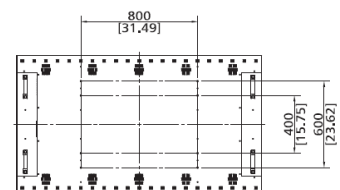

HYUNDAI

WINDOW DISPLAY

MODEL

CLASS

D757MN

75"

SPECIFICATIONS

型番		D757MN
パネル	スクリーンサイズ	75"
	有効画面寸法 mm	1649.664 x 927.936
	画面解像度	3840 x 2160
	アスペクト比	16:9
	表示色	1.07B
	輝度 (cd/m ²)	3000
	コントラスト比	1200:1
	応答時間 (ミリ秒 GTG)	8
	視野角	178° / 178°
	製品寿命 (時間)	50,000
	バックライト	LED
解像度	モニター	3840 x 2160
入力		1xVGA 3xHDMI 1xPC Audio 1xRS232C 1xUSB(MMP) 1xIR 1xDP(Optional) 1xRJ45(Optional)
Media Player (USB)	動画	MPEG-2 MPEG-4
	画像	JPEG PNG BMP
	音楽	MP3
出力		1xHDMI 1xIR 1xRS232C 1xSPDIF Audio-Line Out Speaker(Optional)
電力	電圧	100 - 240V AC
	消費電力	630W
機能	自動空調システム	Yes
	自動電源 (DPMS)	Yes
	強化ガラス	No
	反射防止処理	No
	タッチスクリーン	No
	環境光センサー	Yes
動作環境	温度制限 (操作時) °C	0 - 40
	湿度制限 %	20 - 80
	OSD言語	12 Lang
寸法	W x H x D mm	1678.6 x 957 x 114
	ベゼル U/D/L/R mm	13.95 / 13.95 / 13.95 / 13.95
	壁取り付け (W x H) mm	800 x 600 / 800 x 400 (M8)
重量	重量 (kg)	53

DIMENSIONS

[UNIT : mm[inch]]

※仕様は予告なく変更となる場合があります。