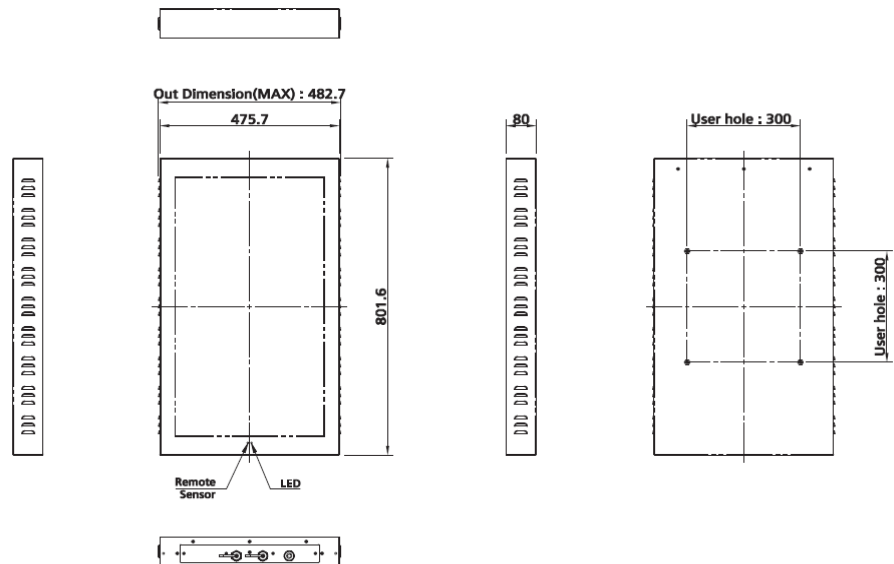

SPECIFICATIONS

型番	H323MK	
パネル	スクリーンサイズ	32"
	有効画面寸法 mm	698.4 x 392.85
	画面解像度	1920 x 1080
	アスペクト比	16:9
	表示色	16.7M
	輝度 (cd/m ²)	1500
	コントラスト比	4000:1
	応答時間 (ミリ秒 GTG)	8
	視野角	178° / 178°
	製品寿命 (時間)	50,000
	バックライト	LED
入力	2 x USB Speaker (10W x 2 CH)	
電力	電圧	100 - 240V AC
	消費電力	95W
動作環境	温度制限 (操作時) °C	0 - 40
	湿度制限 %	20 - 80
寸法	W x H x D mm	482.7 x 801.6 x 80
ガラス	3T	
壁取付け (W x H) mm	300 x 300 (M6)	
重量	重量 (kg)	22.5

DIMENSIONS [unit: mm]

※仕様は予告なく変更となる場合があります。