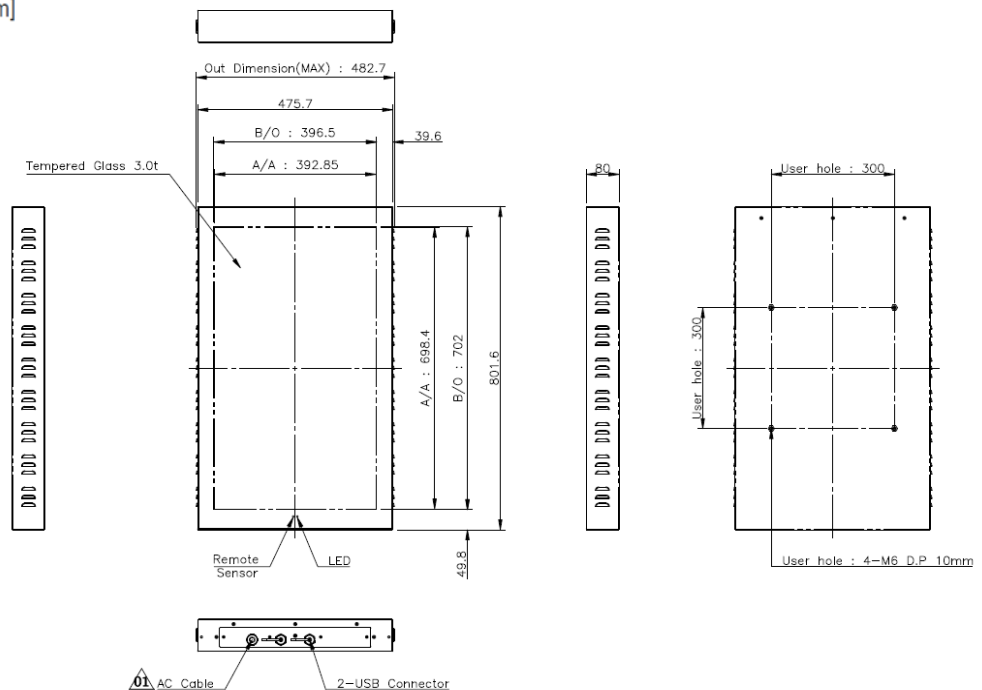

SPECIFICATIONS

型番	H323MK	
パネル	スクリーンサイズ	32"
	有効画面寸法 mm	698.4 x 392.85
	画面解像度	1920 x 1080
	アスペクト比	16:9
	表示色	16.7M
	輝度 (cd/m ²)	1500
	コントラスト比	4000:1
	応答時間 (ミリ秒 GTG)	8
	視野角	178° / 178°
	製品寿命 (時間)	50,000
	バックライト	LED
入力	2 x USB Speaker (10W x 2 CH)	
電力	電圧	100 - 240V AC
	消費電力	95W
動作環境	温度制限 (操作時) °C	0 - 40
	湿度制限 %	20 - 80
寸法	W x H x D mm	482.7 x 801.6 x 80
ガラス	3T	
壁取付け (W x H) mm	300 x 300 (M6)	
重量	重量 (kg)	22.5

DIMENSIONS [unit: mm]

※仕様は予告なく変更となる場合があります。