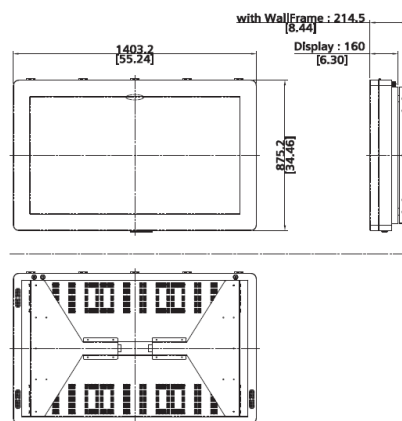

## OUTDOOR DIGITAL SIGNAGE

MODEL

CLASS

**H557MSI** 55"

### SPECIFICATIONS

型番	H557MSI-2	
パネル	スクリーンサイズ	55"
	有効画面寸法 mm	1209.6 x 680.4
	画面解像度	1920 x 1080
	アスペクト比	16:9
	表示色	1.07B
	輝度 (cd/m <sup>2</sup> )	2500
	コントラスト比	4000:1
	応答時間 (ミリ秒 GTG)	8
	視野角	178° / 178°
	製品寿命 (時間)	60,000
	バックライト	LED
	タッチ スクリーン	応答速度 (ミリ秒)
インターフェイス		USB2.0
タッチ強度		Permanent (protected by glass)
検出方法		PCT
入力	1xVGA   3xHDMI   1xPC Audio   1xRS232C   1xIR   1xUSB(MMP)	
Media Player (USB)	動画	MPEG-2   MPEG-4
	画像	JPEG   PNG   BMP
	音楽	MP3
電力	電圧	100 - 240V AC
	消費電力 通常時	500W (Without PC)
	消費電力 1カンデラ	0.2W
	消費電力 ヒーター	600W / Peak850W
機能	自動空調システム	Yes
	自動ヒーターシステム	Yes
	強化ガラス	8mm
	反射防止処理	Yes
	環境光センサー	Yes
動作環境	温度制限 (操作時) °C	-30 ~ 50
	湿度制限 %	20 - 90
	温度制限 (通常時) °C	-40 ~ 60
	OSD言語	12 Lang
防水防塵	IP	IP65
寸法	W x H x D mm	1403.2 x 875.2 x 214.5
重量	重量 (kg)	120

### DIMENSIONS

[ Unit: mm[inch] ]

※仕様は予告なく変更となる場合があります。