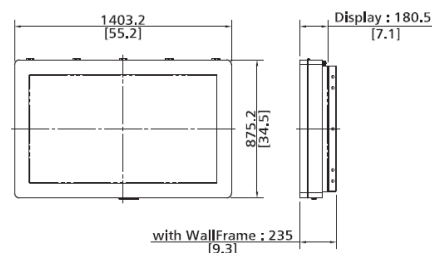

## OUTDOOR DIGITAL SIGNAGE

MODEL

CLASS

H557MSV

55"

### SPECIFICATIONS

型番	H557MSV	
パネル	スクリーンサイズ	55"
	有効画面寸法 mm	1209.6 x 680.4
	画面解像度	1920 x 1080
	アスペクト比	16:9
	表示色	16.7M
	輝度 (cd/m <sup>2</sup> )	2500
	コントラスト比	5000:1
	応答時間 (ミリ秒 GTG)	6
	視野角	178° / 178°
	製品寿命 (時間)	50,000
バックライト	LED	
入力	1xVGA   3xHDMI   1xPC Audio   1xRS232C   1xIR   1xUSB(MMP)	
Media Player (USB)	動画	MPEG-2   MPEG-4
	画像	JPEG   PNG   BMP
	音楽	MP3
電力	電圧	100 - 240V AC
	消費電力 通常時	500W (Without PC)
	消費電力 1カンデラ	0.2W
	消費電力 ヒーター	650W / Peak850W
機能	自動空調システム	Yes
	自動ヒーターシステム	Yes
	強化ガラス	Yes (8mm = 3mm + 3mm AR Glass)
	反射防止処理	Yes
	環境光センサー	Yes
動作環境	温度制限 (操作時) °C	-30 ~ 50
	湿度制限 %	20 - 80
	温度制限 (通常時) °C	-40 ~ 60
	OSD言語	10 Lang
防水防塵	IP	IP65
	IK	IK10
寸法	W x H x D mm	1403.2 x 875.2 x 235
重量	重量 (kg)	120

### DIMENSIONS

[Unit : mm [inch]]

※仕様は予告なく変更となる場合があります。