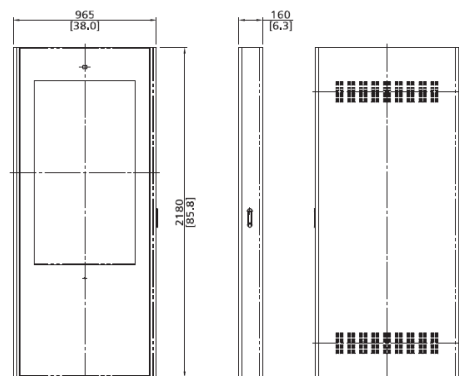

## OUTDOOR DIGITAL SIGNAGE

MODEL

CLASS

H557SSV

55"

### SPECIFICATIONS

型番	H557SSV	
パネル	スクリーンサイズ	55"
	有効画面寸法 mm	1209.6 x 680.4
	画面解像度	1920 x 1080
	アスペクト比	16:9
	表示色	16.7M
	輝度 (cd/m <sup>2</sup> )	2500
	コントラスト比	5000:1
	応答時間 (ミリ秒 GTG)	6
	視野角	178° / 178°
	製品寿命 (時間)	50,000
バックライト	LED	
入力	1xVGA   3xHDMI   1xPC Audio   1xRS232C   1xIR   1xUSB(MMP)	
Media Player (USB)	動画	MPEG-2   MPEG-4
	画像	JPEG   PNG   BMP
	音楽	MP3
電力	電圧	100 - 240V AC
	消費電力 通常時	500W (Without PC)
	消費電力 1カンデラ	0.2W
	消費電力 ヒーター	650W / Peak850W
機能	自動空調システム	Yes
	自動ヒーターシステム	Yes
	強化ガラス	Yes (8mm = 3mm + 3mm AR Glass)
	反射防止処理	Yes
	環境光センサー	Yes
動作環境	温度制限 (操作時) °C	-30 ~ 50
	湿度制限 %	20 - 80
	温度制限 (通常時) °C	-40 ~ 60
	OSD言語	12 Lang
防水防塵	IP	IP66
寸法	W x H x D mm	965 x 2180 x 160
アンカー	M10 wedge anchor (6 pcs)	
重量	重量 (kg)	149

### DIMENSIONS

[unit: mm | [inch]]

※仕様は予告なく変更となる場合があります。