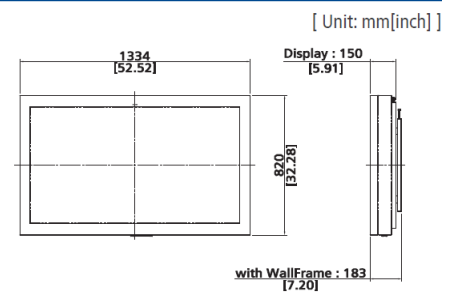

HYUNDAI

OUTDOOR DIGITAL SIGNAGE

MODEL

CLASS

Q557MSI

55"

SPECIFICATIONS

型番	Q557MSI-2	
パネル	スクリーンサイズ	55"
	有効画面寸法 mm	1209.6 x 680.4
	画面解像度	1920 x 1080
	アスペクト比	16:9
	表示色	1.07B
	輝度 (cd/m ²)	2500
	コントラスト比	4000:1
	応答時間 (ミリ秒 GTG)	8
	視野角	178° / 178°
	製品寿命 (時間)	60,000
	バックライト	LED
	タッチ スクリーン	応答速度 (ミリ秒)
インターフェイス		USB2.0
タッチ強度		Permanent (protected by glass)
検出方法		PCT
入力	1xVGA 3xHDMI 1xPC Audio 1xRS232C 1xIR 1xUSB(MMP)	
Media Player (USB)	動画	MPEG-2 MPEG-4
	画像	JPEG PNG BMP
	音楽	MP3
電力	電圧	100 - 240V AC
	消費電力 通常時	500W (Without PC)
	消費電力 1カンデラ	0.2W
	消費電力 ヒーター	600W / Peak850W
機能	自動空調システム	Yes
	自動ヒーターシステム	Yes
	強化ガラス	8mm
	反射防止処理	Yes
	環境光センサー	Yes
動作環境	温度制限 (操作時) °C	-30 ~ 50
	湿度制限 %	20 - 90
	温度制限 (通常時) °C	-40 ~ 60
	OSD言語	12 Lang
防水防塵	IP	IP65
寸法	W x H x D mm	1334 x 820 x 183
重量	重量 (kg)	110

DIMENSIONS

※仕様は予告なく変更となる場合があります。