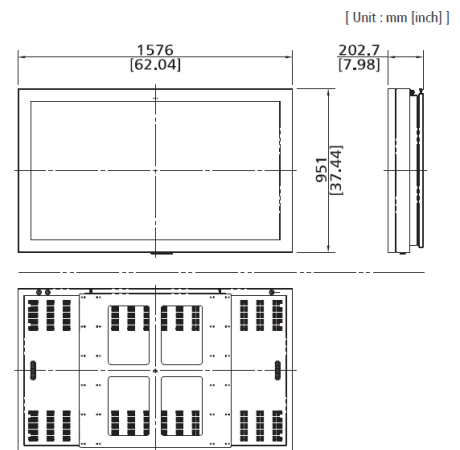

HYUNDAI

OUTDOOR DIGITAL SIGNAGE

MODEL

CLASS

Q657MSI 65"

SPECIFICATIONS

型番		Q657MSI
パネル	スクリーンサイズ	65"
	有効画面寸法 mm	1428.48 x 803.52
	画面解像度	1920 x 1080
	アスペクト比	16 : 9
	表示色	1.06B
	輝度 (cd/m ²)	2500
	コントラスト比	4000 : 1
	応答時間 (ミリ秒 GTG)	8
	視野角	178° / 178°
	製品寿命 (時間)	60.000
	バックライト	LED
	タッチ スクリーン	応答速度 (ミリ秒)
インターフェイス		USB2.0
タッチ強度		Permanent (protected by glass)
検出方法		PCT
入力	1xVGA 3xHDMI 1xPC Audio 1xRS232C 1xIR 1xUSB(MMP)	
Media Player (USB)	動画	MPEG-2 MPEG-4
	画像	JPEG PNG BMP
	音楽	MP3
電力	電圧	100 - 240V AC
	消費電力 通常時	580W (Without PC)
	消費電力 1カンデラ	0.232W
	消費電力 ヒーター	650W / Peak850W
機能	自動空調システム	Yes
	自動ヒーターシステム	Yes
	強化ガラス	8mm (AR)
	反射防止処理	Yes
	環境光センサー	Yes
動作環境	温度制限 (操作時) °C	-30 ~ 50
	湿度制限 %	20 - 80
	温度制限 (通常時) °C	-40 ~ 60
	OSD言語	12 Lang
防水防塵	IP	IP65
寸法	W x H x D mm	1576 x 951 x 203
重量	重量 (kg)	142

DIMENSIONS

※仕様は予告なく変更となる場合があります。