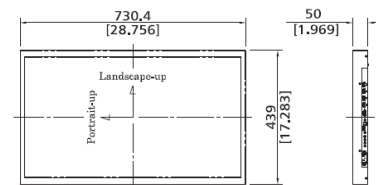

HYUNDAI

WINDOW DISPLAY

MODEL

CLASS

D325MN

32"

SPECIFICATIONS

型番		D325MN
パネル	スクリーンサイズ	32"
	有効画面寸法 mm	698.4 x 392.85
	画面解像度	1920 x 1080
	アスペクト比	16:9
	表示色	16.7M
	輝度 (cd/m ²)	2000
	コントラスト比	1100:1
	応答時間 (ミリ秒 GTG)	10
	視野角	178° / 178°
	製品寿命 (時間)	30,000
	バックライト	LED
解像度	モニター	1920 x 1080
入力	1xVGA 3xHDMI 1xPC Audio 1xRS232C 1xUSB(MMP) 1xIR 1xDP(Optional) 1xRJ45(Optional)	
Media Player (USB)	動画	MPEG-2 MPEG-4
	画像	JPEG PNG BMP
	音楽	MP3
出力	1xHDMI 1xIR 1xRS232C 1xSPDIF Audio-Line Out Speaker(Optional)	
電力	電圧	100 - 240V AC
	消費電力	130W
機能	自動空調システム	Yes
	自動電源 (DPMS)	Yes
	強化ガラス	No
	反射防止処理	No
	タッチスクリーン	No
	環境光センサー	Yes
動作環境	温度制限 (操作時) °C	0 - 40
	湿度制限 %	20 - 80
	OSD言語	12 Lang
寸法	W x H x D mm	730.4 x 439 x 50
	ベゼル U/D/L/R mm	21.2 / 21.2 / 14.2 / 14.2
	壁取り付け (W x H) mm	300 x 300 (M6)
重量	重量 (kg)	13.5

DIMENSIONS

[UNIT : mm[inch]]

※仕様は予告なく変更となる場合があります。