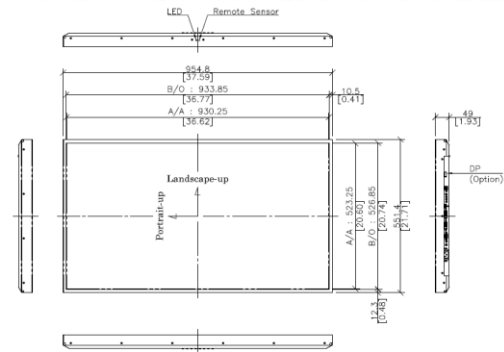

### LARGE SIZE FORMAT APPLIED SCREEN

CLASS

MODEL

42" D42AM

## SPECIFICATIONS

型番	D42AM	
パネル	スクリーンサイズ	42"
	有効画面寸法 mm	930.25 x 523.25
	画面解像度	1920 x 1080
	アスペクト比	16:9
	表示色	16.7M
	輝度 (cd/m <sup>2</sup> )	400
	コントラスト比	3000:1
	応答時間 (ミリ秒 GTG)	6.5
	視野角	178° / 178°
	製品寿命 (時間)	50,000
	バックライト	LED
解像度	モニター	1920 x 1080
入力	1xDP(Optional)   1xHDMI   1xDVI   1xVGA(D-Sub)   1xIR   1xRS232C	
出力	1xDVI   1xIR   1xRS232C   Audio-Line Out   Speaker(Optional)	
電力	電圧	100 - 240V AC
	消費電力	75W
機能	自動電源 (DPMS)	Yes
	環境光センサー	No
動作環境	温度制限 (操作時) °C	0 - 40
	湿度制限 %	20 - 80
	OSD言語	10 Lang
寸法	W x H x D mm	954.8 x 551.4 x 49
	壁取付け (W x H) mm	300 x 300 / 400 x 400 (M6)
重量	重量 (kg)	16