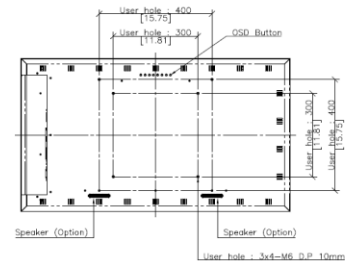

## SPECIFICATIONS

型番	D42AM	
パネル	スクリーンサイズ	42"
	有効画面寸法 mm	930.25 x 523.25
	画面解像度	1920 x 1080
	アスペクト比	16:9
	表示色	16.7M
	輝度 (cd/m <sup>2</sup> )	400
	コントラスト比	3000:1
	応答時間 (ミリ秒 GTG)	6.5
	視野角	178° / 178°
	製品寿命 (時間)	50,000
	バックライト	LED
解像度	モニター	1920 x 1080
入力	1xDP(Optional)   1xHDMI   1xDVI   1xVGA(D-Sub)   1xIR   1xRS232C	
出力	1xDVI   1xIR   1xRS232C   Audio-Line Out   Speaker(Optional)	
電力	電圧	100 - 240V AC
	消費電力	75W
機能	自動電源 (DPMS)	Yes
	環境光センサー	No
動作環境	温度制限 (操作時) °C	0 - 40
	湿度制限 %	20 - 80
	OSD言語	10 Lang
寸法	W x H x D mm	954.8 x 551.4 x 49
	壁取付け (W x H) mm	300 x 300 / 400 x 400 (M6)
重量	重量 (kg)	16