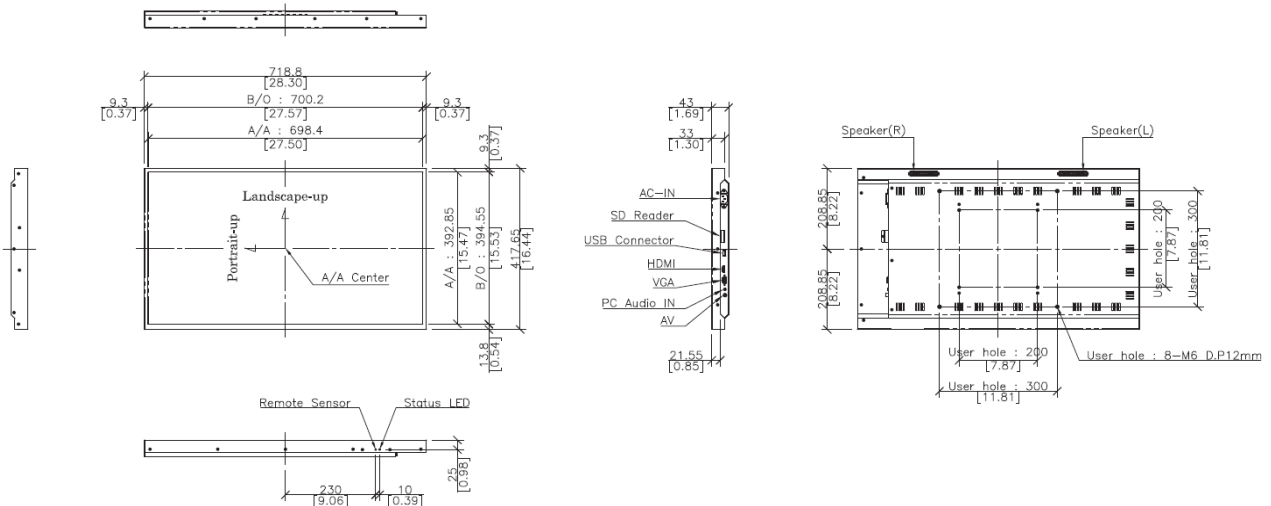

SPECIFICATIONS

型番	P32AMV	
パネル	スクリーンサイズ	32"
	有効画面寸法 mm	698.4 x 392.85
	画面解像度	1920 x 1080
	アスペクト比	16:9
	表示色	16.7M
	輝度 (cd/m ²)	400
	コントラスト比	1200:1
	応答時間 (ミリ秒 GTG)	8
	視野角	178° / 178°
	製品寿命 (時間)	30,000
	バックライト	LED
入力	1xHDMI 1xVGA(D-SUB) 1xAV 1xUSB 1xSD Card	
電力	電圧	100 - 240V AC
	消費電力	55W
動作環境	温度制限 (操作時) °C	0 - 40
	湿度制限 %	20 - 80
寸法	W x H x D mm	718.8 x 417.65 x 43
	ベゼル U/D/L/R mm	9.3 / 13.8 / 9.3 / 9.3
	壁取付け (W x H) mm	200 x 200 / 300 x 300 (M6)
重量	重量 (kg)	9.3

DIMENSIONS [unit: mm]

※仕様は予告なく変更となる場合があります。